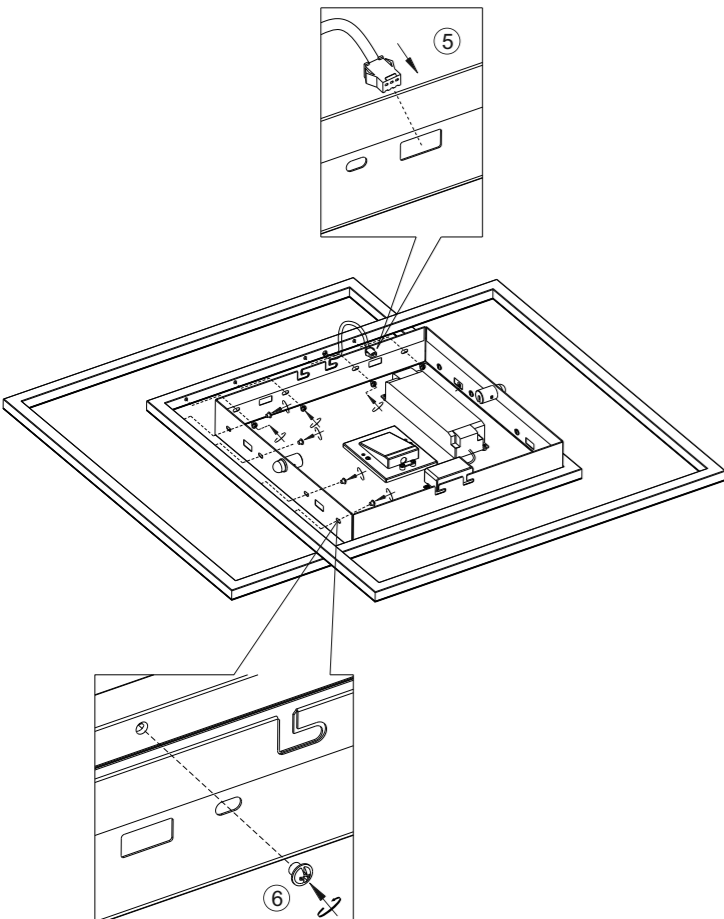

15.000 x

< 0,5 s

LED 1x LED-Board 24V DC / 9W
LED 2x LED-Board 24V DC / 20W

1x 4x 4x 4x
2x 1,5V AAA 2x

835826

230V / 50Hz~

!!! Eine Fernbedienung kann unbegrenzt viele Leuchten steuern!!!
 !!! A remote control can control an unlimited number of lights !!!