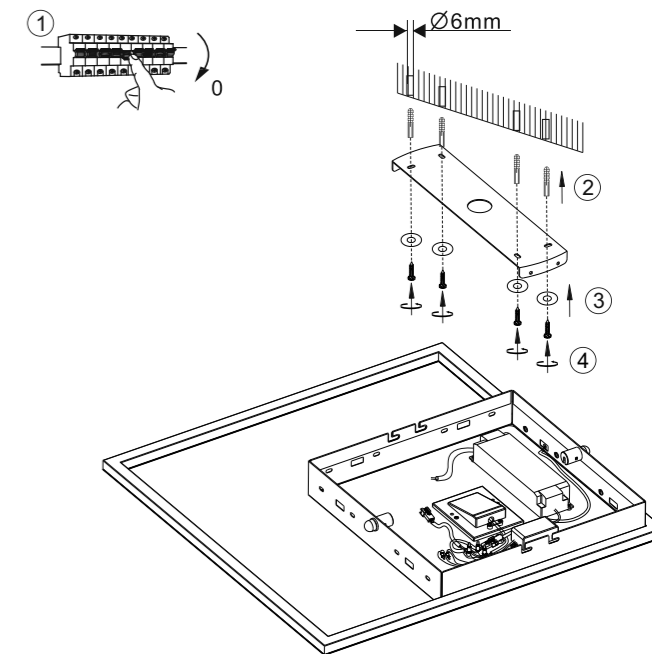

15.000 x

< 0,5 s

LED 1x LED-Board 24V DC / 9W
LED 2x LED-Board 24V DC / 20W

1x 4x 4x 4x
2x 1,5V AAA 2x

835826

230V / 50Hz~

!!! Eine Fernbedienung kann unbegrenzt viele Leuchten steuern!!!
 !!! A remote control can control an unlimited number of lights !!!