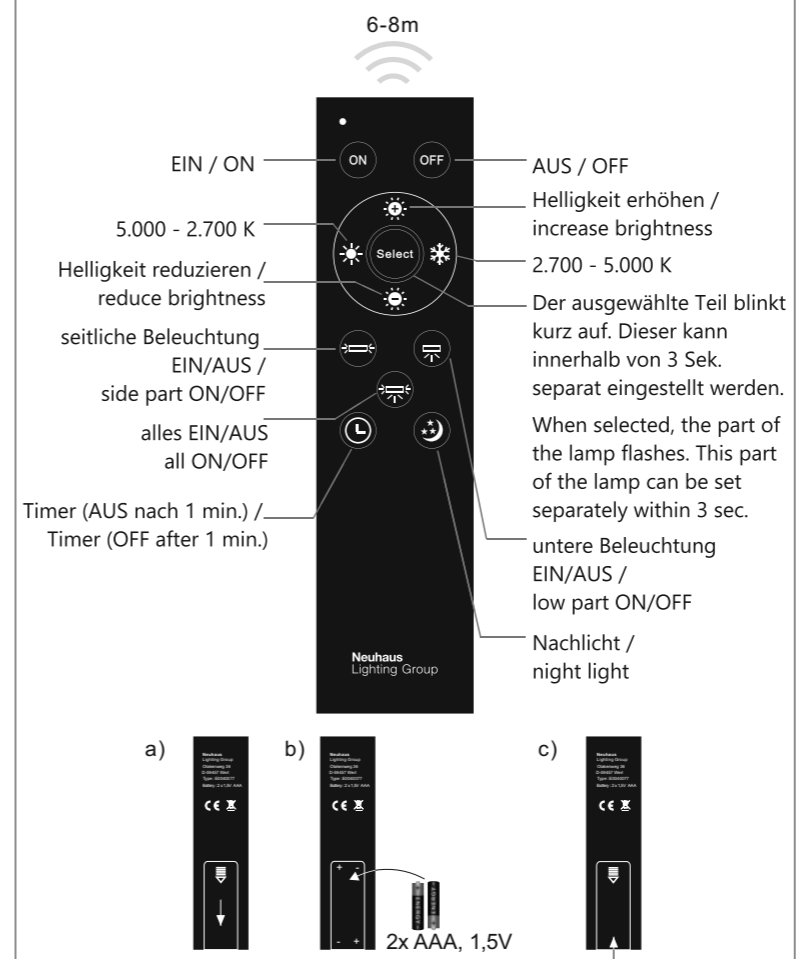

ET See toode sisaldab valgusallikad energiatohususklassiga <E>.

FI Tämä tuote sisältää energiatehokkuusluokan <E> valonlähteet.

HR Ovaj proizvod sadrži izvori svjetlosti energetskog razreda <E>.

HU Ez a termék <E> energiatákonysági osztályba tartozó fényforrások tartalmaz.

SV Denna produkt innehåller ljuskällor i energieffektivitetsklass <E>.

TR Bu ürün, enerji verimliliği sınıfına sahip ışık kaynakları içerir <E>.

LED 9 W / 20W
1.080 lm / 2.400lm

57 W
3.550 lm

t 20.000 h

Tk 2.700-5.000 K

15.000 x

< 0,5 s

LED 1x LED-Board 24V DC / 9W
LED 2x LED-Board 24V DC / 20W

1x 4x 4x 4x
2x 1,5V AAA 2x

835826

230V / 50Hz~

!!! Eine Fernbedienung kann unbegrenzt viele Leuchten steuern!!!
 !!! A remote control can control an unlimited number of lights !!!