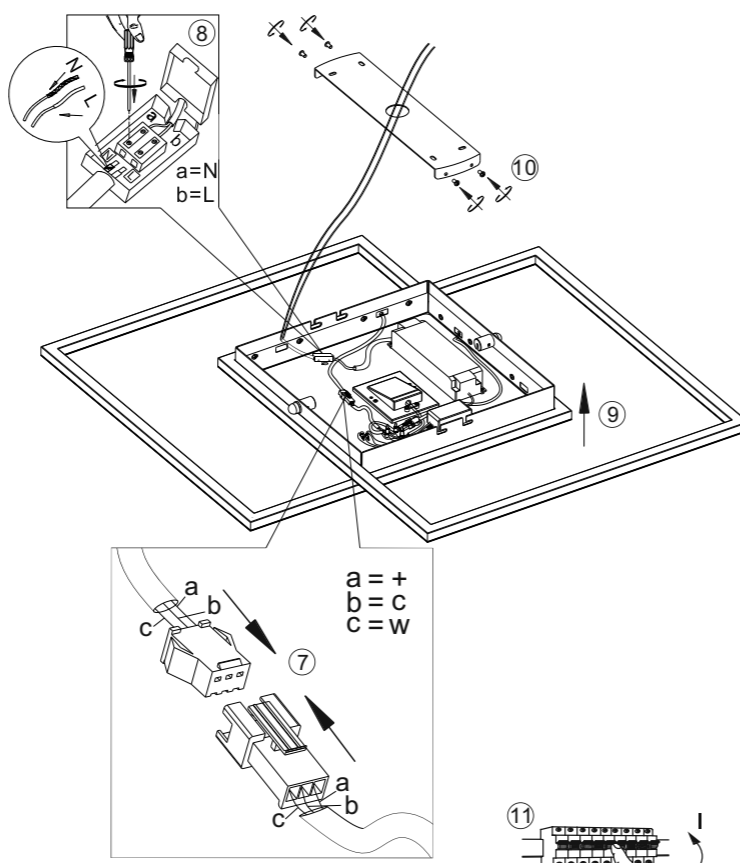

15.000 x

< 0,5 s

LED 1x LED-Board 24V DC / 9W
LED 2x LED-Board 24V DC / 20W

1x 4x 4x 4x
2x 1,5V AAA 2x

835826

230V / 50Hz~

!!! Eine Fernbedienung kann unbegrenzt viele Leuchten steuern!!!
 !!! A remote control can control an unlimited number of lights !!!